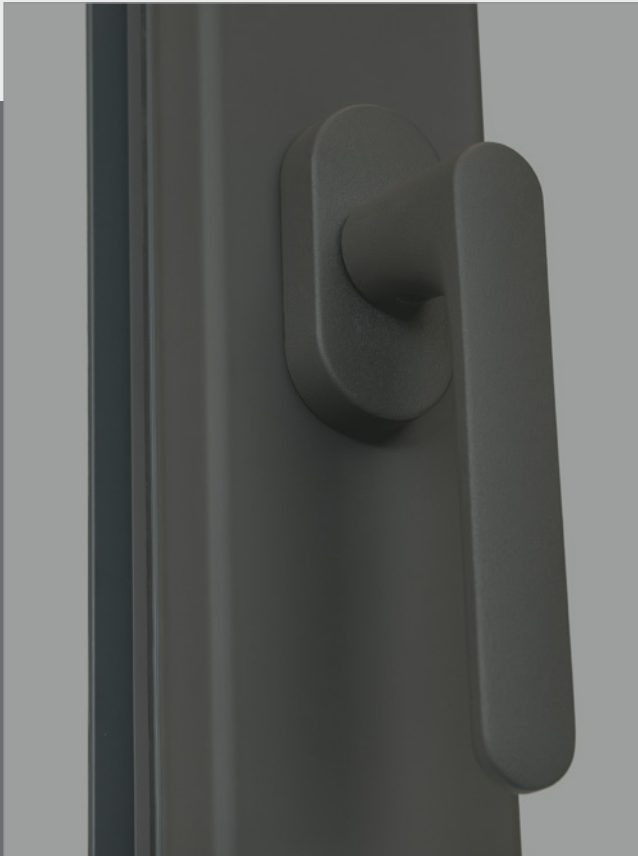

Finitura PVC Soft Touch
Umbra VSP

Maniglia
RAL 7022

Copertura consigliata
NERO

Finitura PVC Goffrata
Basaltgrau Feinstruktur

Maniglia
RAL 7012

Copertura consigliata
ARGENTO

Finitura PVC Goffrata
Anthrazitgrau Feinstruktur