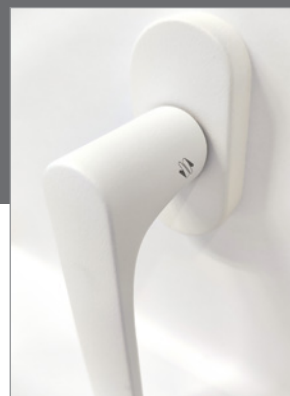

Maniglie speciali

Finitura PVC Goffrata
Werkehrs weiss Feinstruktur

Finitura PVC Soft Touch
Werkehrs weiss VSP - RAL 9016

Maniglia
RAL 9016

Copertura consigliata
BIANCA

Finitura PVC Goffrata
Umbra Feinstruktur