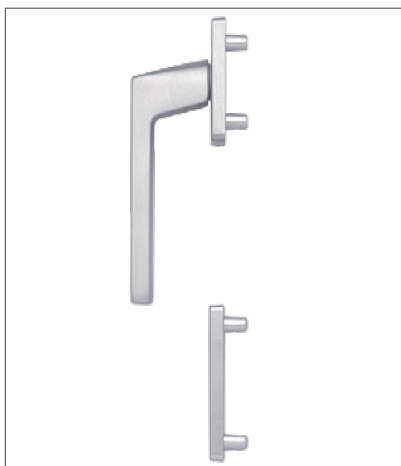

Per tutta la rete vendita è disponibile il pannello maniglie da esporre in showroom

Dimensioni cm 44 x 66,5 x 35

Azienda con sistema di gestione qualità certificato secondo la norma ISO 9001:2015

Il marchio CE è garanzia di sicurezza e conformità, aderendo a rigorosi standard europei per assicurare la salute, la sicurezza e le prestazioni dei prodotti.

Rev.01

Maniglie **standard**

Serie Austin

Guarniture per serramenti in PVC e alluminio.

Mezza guarnitura con rosetta e bocchetta con martellina DK HOPPE in alluminio per porte balcone (lato esterno)

Martelline con SecuForte®, Serie Austin