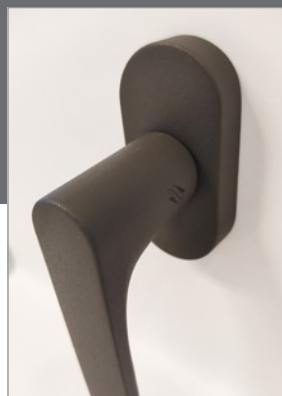

Maniglie speciali

Finitura PVC Goffrata
Werkehrs weiss Feinstruktur

Finitura PVC Soft Touch
Werkehrs weiss VSP - RAL 9016

Maniglia
RAL 9016

Copertura consigliata
BIANCA

Finitura PVC Goffrata
Umbra Feinstruktur

Finitura PVC Soft Touch
Umbra VSP

Maniglia
RAL 7022

Copertura consigliata
NERO